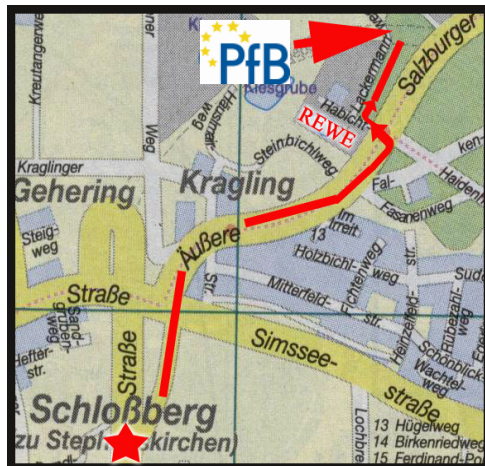

Sie erreichen das PFB

mit dem Auto

- A8 München-Salzburg, Autobahnausfahrt **Rosenheim** - Richtung **Rosenheim**
- Nach ca. 2 km große Ampelkreuzung (links REAL Einkaufszentrum, schräg gegenüber grünes MÖBELHAUS MÖMAX), rechts Richtung **Stephanskirchen / Bad Endorf** abbiegen.
- Nach ca. 3 km auf Rechtsabbiegerspur Richtung **Traunstein** abfahren und über Ampelkreuzung in Richtung **Bad Endorf** fahren.
- Nächste Ampelkreuzung (REWE Markt) links, dann erste Straße rechts (**Lackermannweg**) einbiegen.
- Nach ca. 100 m befindet sich rechts das **PFB**.

mit öffentlichen Verkehrsmitteln

- DB Bahnhof Rosenheim (Bahnstrecke München-Rosenheim-Salzburg oder Innsbruck)
- Mit RVO Bus Linie 9510 vom Bahnhofsvorplatz nach Kragling / Abzweigung Haidholzen (REWE-Markt)
- ca. 2 min Fußweg (Ampel überqueren zu REWE-MARKT dann Lackermannweg abwärts, an „Fressnapf“ vorbei bis **PFB**)

GUTE FAHRT !

9510 Rosenheim – Prutting – Bad Endorf – Prien

Regionalverkehr Oberbayern GmbH, Niederlassung Rosenheim, ☎ 08031/354950, www.rvo-bus.de
Stand: 27.10.2008

Fahrplan gültig ab 14. Dezember 2008.

Erläuterungen :

F = Montag – Freitag an schulfreien Tagen
S = Montag – Freitag an Schultagen

1 = durchgehender Kurs von Rosenheim bis Eggstätt

2 = zur Weiterfahrt nach Prien in Bad Endorf in Linie 9414 umsteigen