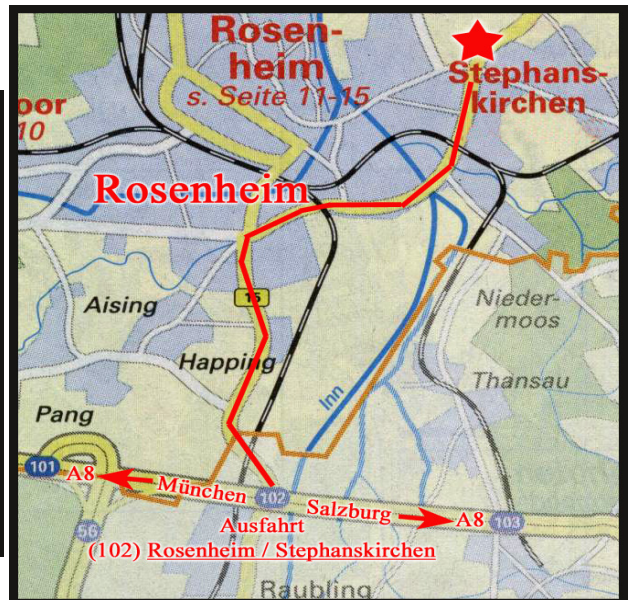

Sie erreichen das PFB

mit dem Auto

- A8 München-Salzburg, Autobahnausfahrt **Rosenheim** - Richtung **Rosenheim**
- Nach ca. 2 km große Ampelkreuzung (links REAL Einkaufszentrum, schräg gegenüber grünes MÖBELHAUS MÖMAX), rechts Richtung **Stephanskirchen / Bad Endorf** abbiegen.
- Nach ca. 3 km auf Rechtsabbiegerspur Richtung **Traunstein** abfahren und über Ampelkreuzung in Richtung **Bad Endorf** fahren.
- Nächste Ampelkreuzung (REWE Markt) links, dann erste Straße rechts (**Lackermannweg**) einbiegen.
- Nach ca. 100 m befindet sich rechts das **PFB**.

mit öffentlichen Verkehrsmitteln

- DB Bahnhof Rosenheim (Bahnstrecke München-Rosenheim-Salzburg oder Innsbruck)
- Mit RVO Bus Linie 9510 vom Bahnhofsvorplatz nach Kragling / Abzweigung Haidholzen (REWE-Markt)
- ca. 2 min Fußweg (Ampel überqueren zu REWE-MARKT dann Lackermannweg abwärts, an „Fressnapf“ vorbei bis **PFB**)

mit dem Flugzeug

- Flughafen München (Air Berlin, Lufthansa, etc.)
- S8 ab Flughafen bis Ostbahnhof
- DB von Ostbahnhof bis Rosenheim (Bahnstrecke München-Rosenheim-Salzburg oder Innsbruck)
- weiter mit Taxi oder öffentlichen Verkehrsmitteln (siehe oben)

Erläuterungen :

F = Montag – Freitag an schulfreien Tagen
S = Montag – Freitag an Schultagen

1 = durchgehender Kurs von Rosenheim bis Eggstätt

2 = zur Weiterfahrt nach Prien in Bad Endorf in Linie 9414 umsteigen